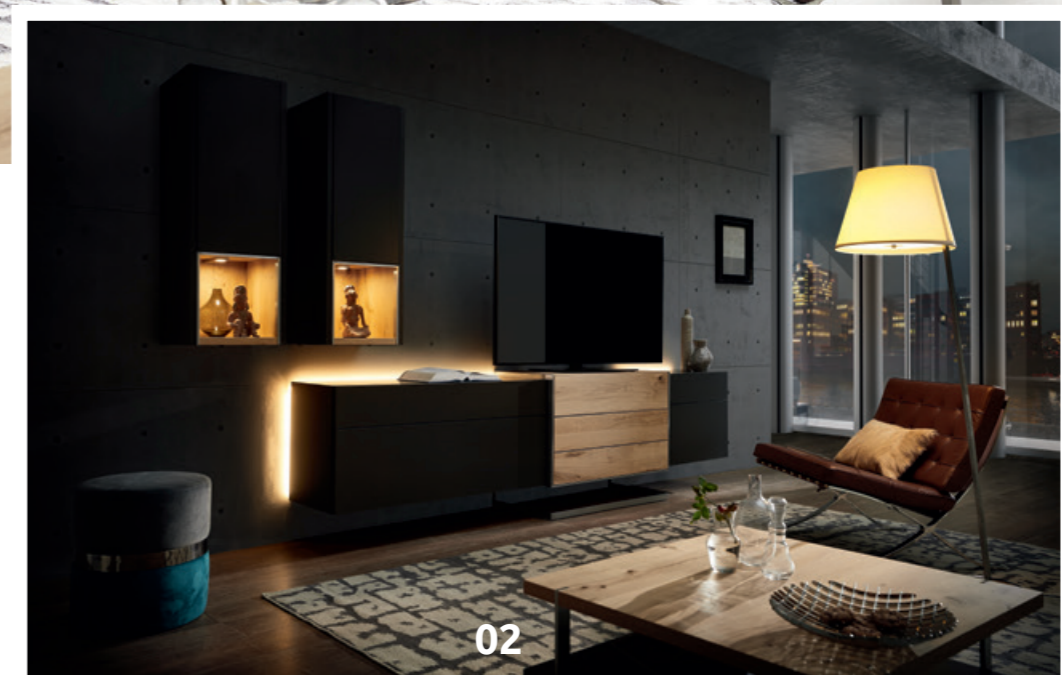

01. Wohnwand Set MDKG 14 - 31 bestehend aus: 1 x 3213 K - 31 – Medienboard mit zusätzlicher Designkufe 3 Raster wandhängend (120er/90er/60er), 2 x 4146 SL - 31 – Hängeelement TA links mit offenem Designfach, Oberfläche Mittelteil und Designeinsatz: Wildeiche hell Furnier, Oberfläche Seitenteile, Korpus und Front: Schiefer Schwarz Mattlack, B/H/T: 325/198/48 cm (Zubehör: LED-Controller, LED-Beleuchtung, LED-Unterbauspot)
02. Couchtisch, Tischplatte: Wildeicheeiche hell Furnier, Ablageboden: Schiefer Schwarz Mattlack, Art. Nr. 4500 - 31, B/H/T: 75/42/75 cm

Technik und Design gehen hier eine tiefgreifende Verbindung ein. Beispielsweise optional mit der indirekten LED-Korpusbeleuchtung (Warm- und Kaltweiß einstellbar), die nicht nur dem Auge schmeichelt, sondern auch das Medienboard mit indirektem Licht hervorhebt, sowie die Designspange und/oder die Designkufe als gestalterisches Highlight.