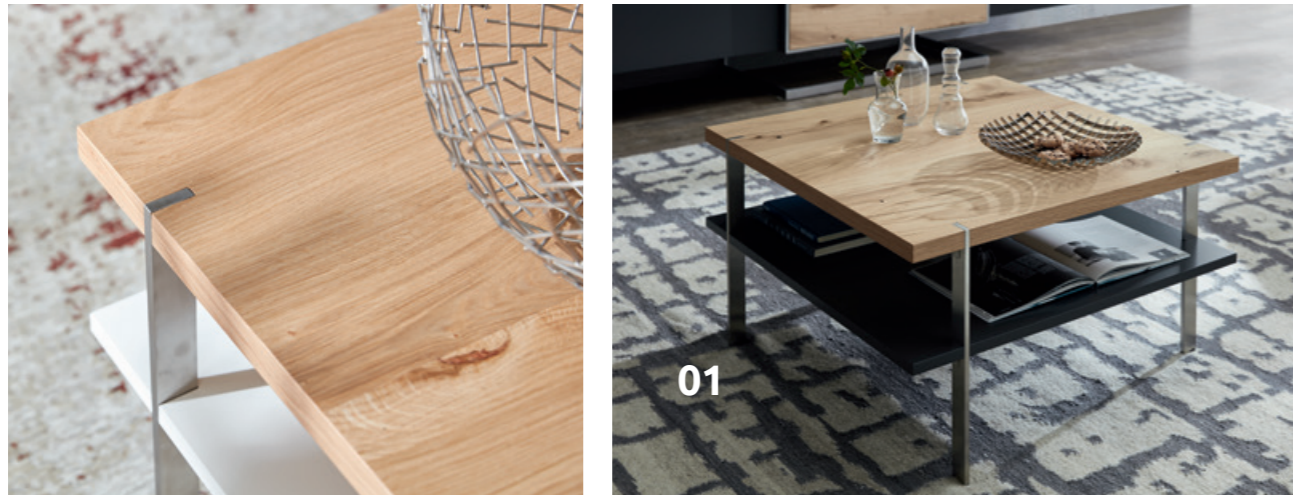

01. Couchtisch, Tischplatte: Wildeiche hell Furnier, Ablageboden: Schiefer Schwarz Mattlack, Couchtischfüße: Optik Edelstahl gebürstet, Art. Nr. 4500 - 31, B/H/T: 75/42/75 cm
02. Couchtisch, Tischplatte: Wildeiche hell Furnier, Ablageboden: Polar Weiß Mattlack, Couchtischfüße: Optik Edelstahl gebürstet, Art. Nr. 4501 - 32, B/H/T: 115/42/65 cm
03. Vitrine, Oberfläche Korpus und Front: Sahara Mattlack, Designausführung Vitrineneinsatz: Wildeiche hell Furnier, Art. Nr. 4137 SR/SL - 33, B/H/T: 41/128/42 cm
04. Vitrine, Oberfläche Korpus und Front: Nougat Mattlack, Designausführung Vitrineneinsatz: Wildeiche hell Furnier, Art. Nr. 4137 SL - 34, B/H/T: 41/128/42 cm
05. Highboard, Oberfläche Korpus und Front: Polar Weiß Mattlack, Designausführung Schubkasten:: Wildeiche hell Furnier Art. Nr. 4127 SL - 32, B/H/T: 41/128/42 cm

Wertiges Zusammenspiel wertiger Materialien. Die Kombination aus Furnier, Lack, Glas und Aluminium, bekommen eine ganz eigene Stimmung durch die Farben Weiß, Schwarz, Sahara oder Nougat.